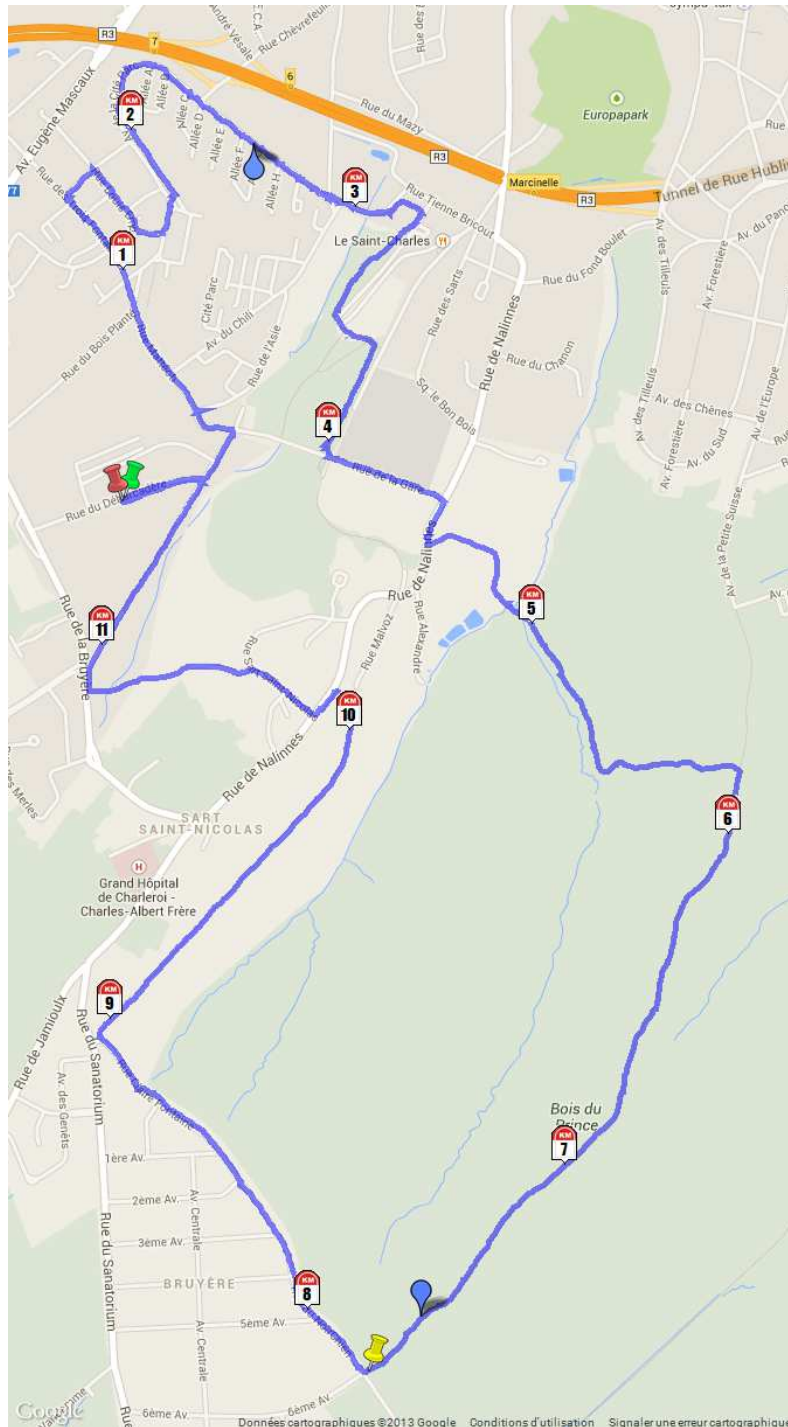

## Jogging de la Solidarité - Marcinelle - Ch. de la Province du Hainaut

Distance: 11,723km

: Départ : Arrivée : Marqueur kilométrique : Point culminant : Point le plus bas : Point le plus éloigné (arrivée)

## Jogging de la Solidarité - Marcinelle - Ch. de la Province du Hainaut

Distance: 11,723km

### Marqueurs kilométriques

 50°22'33.144"N, 4°25'59.302"E

**1km** 50°22'52.369"N, 4°25'59.44"E

**2km** 50°23'4.211"N, 4°26'0.621"E

**3km** 50°22'57.651"N, 4°26'30.247"E

**4km** 50°22'37.91"N, 4°26'26.728"E

**5km** 50°22'22.536"N, 4°26'53.739"E

**6km** 50°22'4.635"N, 4°27'19.676"E

**7km** 50°21'36.763"N, 4°26'58.035"E

**8km** 50°21'24.61"N, 4°26'23.911"E

**9km** 50°21'49.091"N, 4°25'57.847"E

**10km** 50°22'13.501"N, 4°26'29.558"E