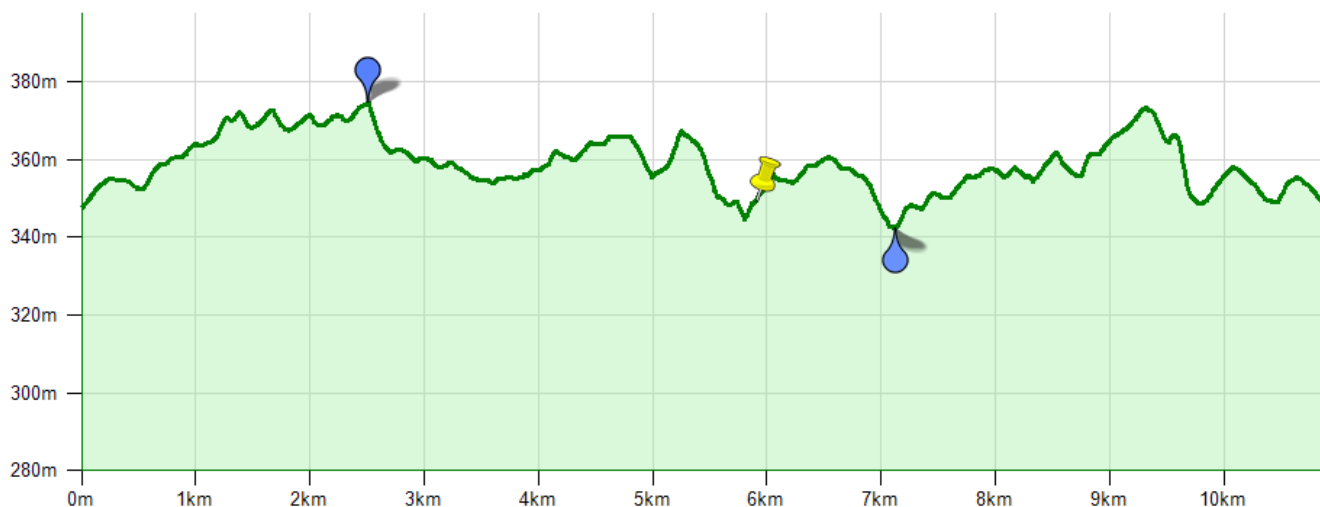

Dénivelation positive 157m, soit 14,36m/km

 2,827km à vol d'oiseau, à 5,884km du départ
49°39'31.569"N, 5°25'21.719"E

Rectangle parcours 1,632kmx2,699km

Mi parcours 49°39'39.398"N, 5°25'16.737"E

Données altimétriques issues du projet SRTM 90m (NASA Shuttle Radar Topographic Mission - 1 point altimétrique tous les 3 arcs seconde) et traitées par CGIAR-CSI.

6km 49°39'31.805"N, 5°25'27.468"E

7km 49°39'31.758"N, 5°26'16.924"E

8km 49°39'48.692"N, 5°26'3.97"E

9km 49°40'8.462"N, 5°25'48.355"E

10km 49°40'30.413"N, 5°26'0.612"E

 49°40'58.701"N, 5°26'4.793"E

: Départ

: Arrivée

: Marqueur kilométrique

: Point culminant

: Point le plus bas

: Point le plus éloigné (arrivée)

Données cartographiques (c)2008 Tele Atlas - Rendu par Google
www.chronorace.be - ChronoRace - Electronic Timing SPRL