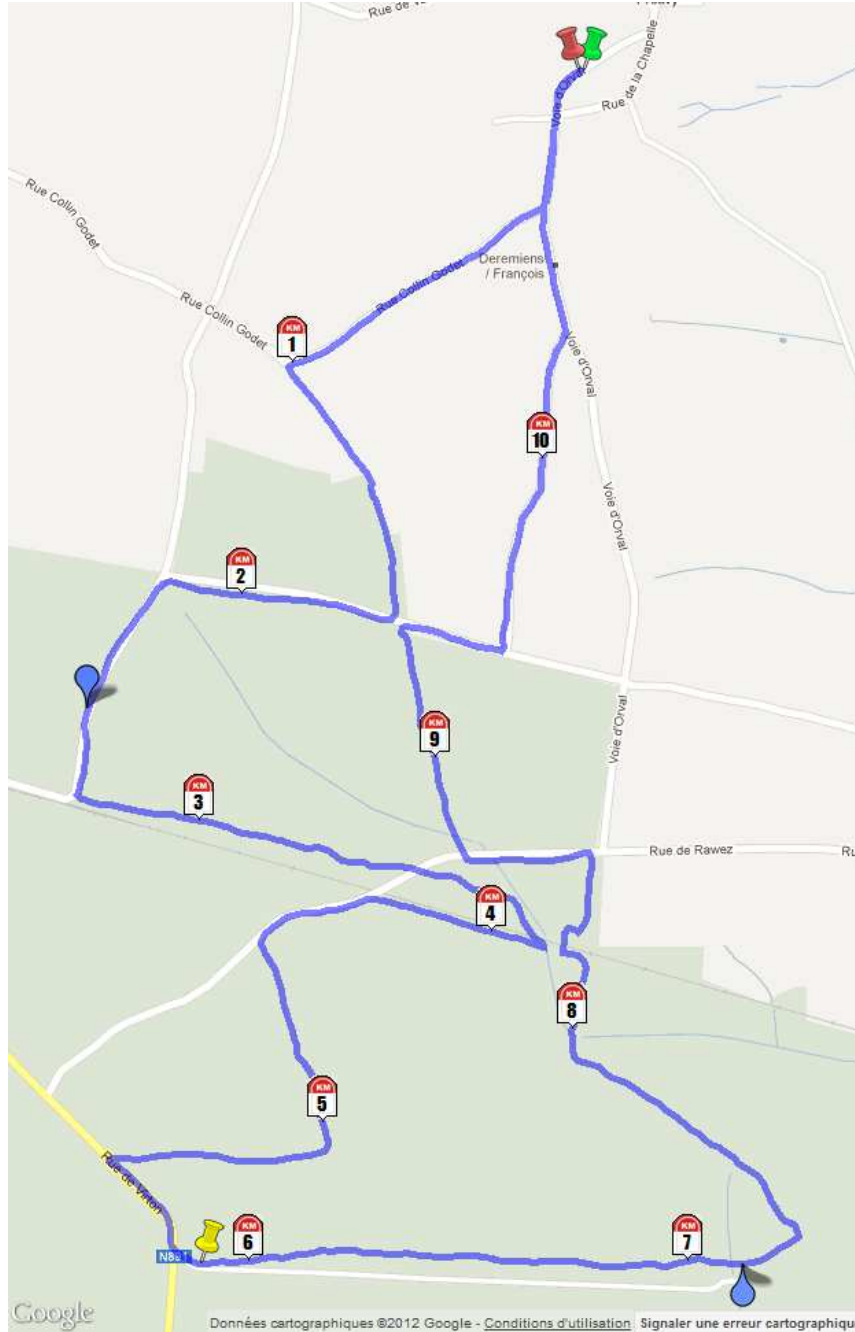

Zatopek magazine.com

CGAL - La Provonçoise - Prouvy

Distance: 10,913km

 : Départ  : Arrivée  : Marqueur kilométrique  : Point culminant  : Point le plus bas  : Point le plus éloigné (arrivée)

Données cartographiques (c)2008 Tele Atlas - Rendu par Google
www.chronorace.be - ChronoRace - Electronic Timing SPRL

Cardio-GPS Forerunner
en course et à l'entraînement

GARMIN

The advertisement features a photograph of a runner on a beach, a close-up of the Garmin Cardio-GPS Forerunner watch displaying a time of 42:00:14, and the Garmin logo.

Zatopek magazine.com

CGAL - La Provonçoise - Prouvy

Distance: 10,913km

Infos

 374m, à 2,516km du départ
49°40'12.057"N, 5°25'9.36"E

 342m, à 7,126km du départ
49°39'31.565"N, 5°26'23.135"E

Différence d'altitude 32m

6km 49°39'31.805"N, 5°25'27.468"E

7km 49°39'31.758"N, 5°26'16.924"E

8km 49°39'48.692"N, 5°26'3.97"E

9km 49°40'8.462"N, 5°25'48.355"E

10km 49°40'30.413"N, 5°26'0.612"E

 49°40'58.701"N, 5°26'4.793"E

: Départ

: Arrivée