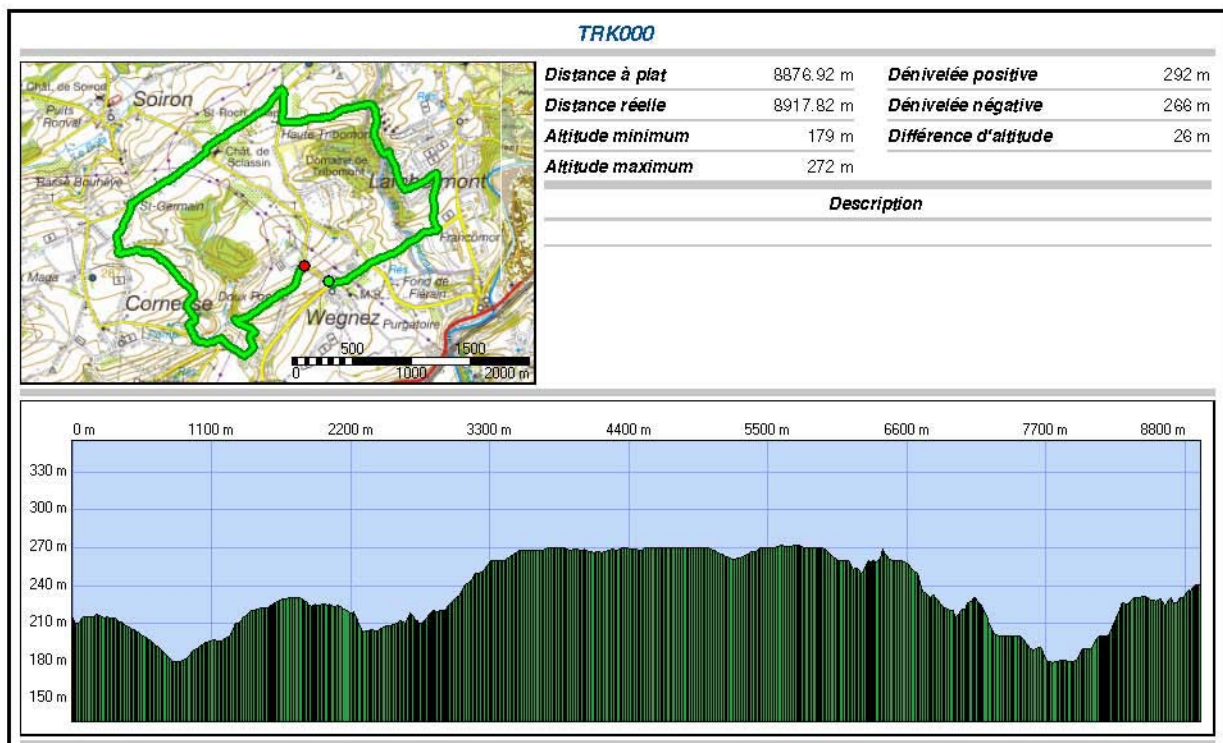

## CHALLENGE LE JOUR

### WEGNEZ

#### Relevé Zatopek – Garmin

*Parcours et dénivelé certifiés Garmin*

**GARMIN**

**CARDIO-GPS FORERUNNER**  
POUR TOUT SAVOIR DE VOTRE COURSE,  
APPUYEZ SUR "START"