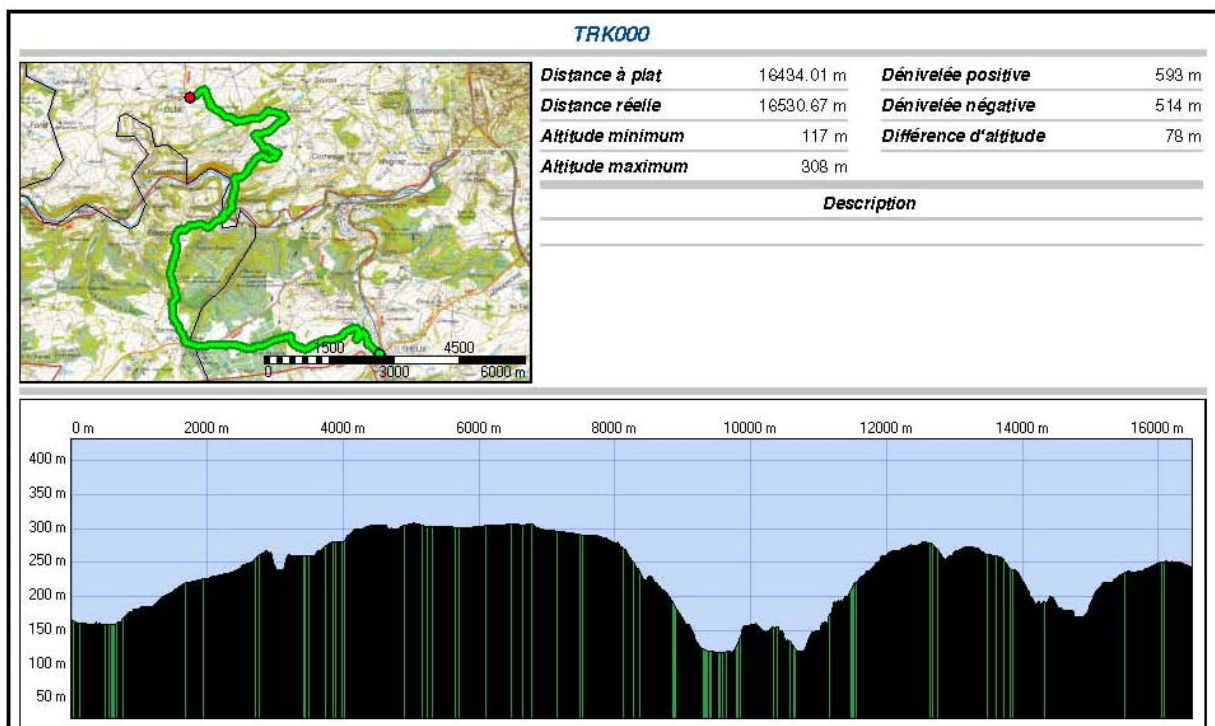

THEUX - OLNE

Relevé Zatopek – Garmin

Parcours et dénivelé certifiés Garmin