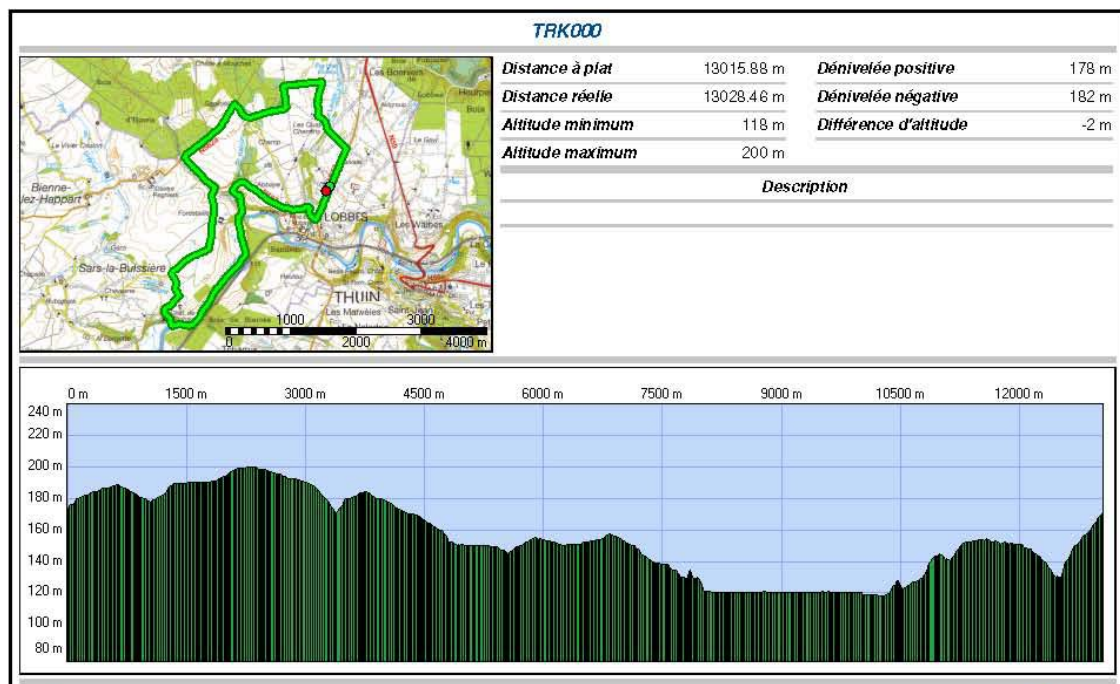

PORTELETTE

Relevé Zatopek – Garmin

Parcours et dénivelé certifiés Garmin

GARMIN

CARDIO-GPS FORERUNNER
POUR TOUT SAVOIR DE VOTRE COURSE,
APPUYEZ SUR "START"