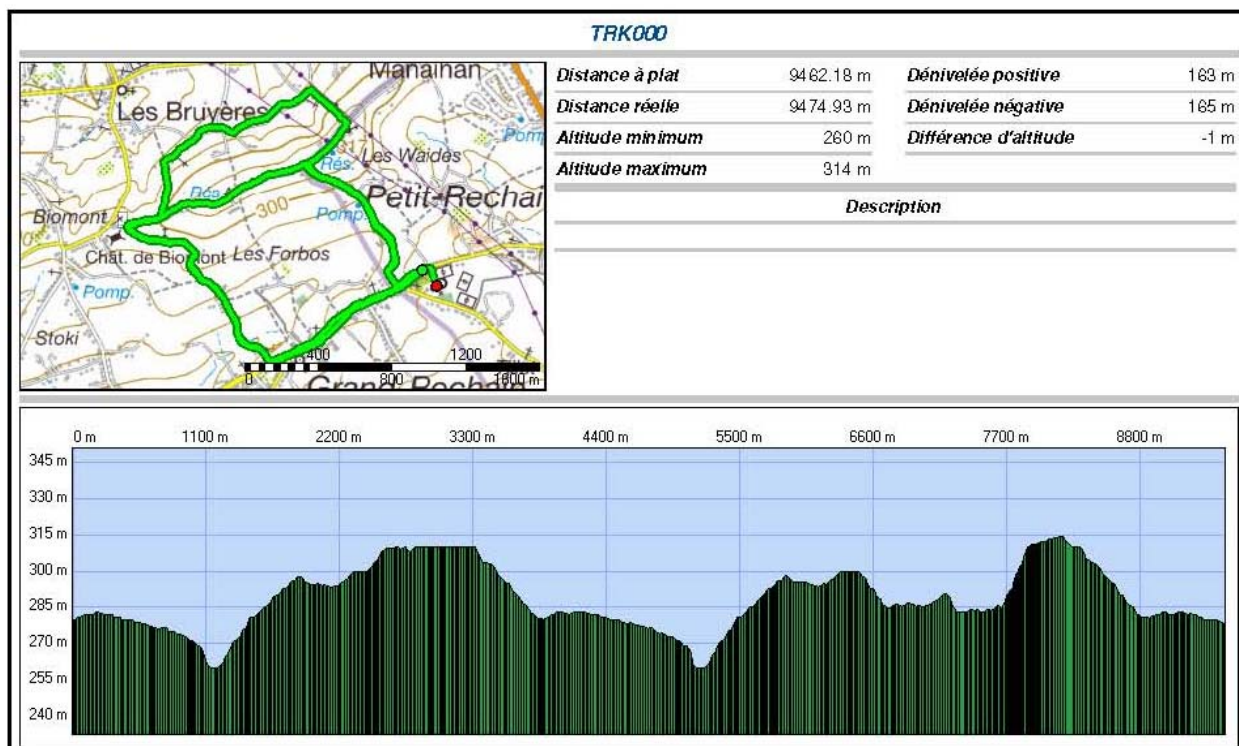

CHALLENGE LE JOUR PETIT RECHAIN

Relevé Zatopek – Garmin

Parcours et dénivelé certifiés Garmin

GARMIN

CARDIO-GPS FORERUNNER
POUR TOUT SAVOIR DE VOTRE COURSE,
APPUYEZ SUR "START"