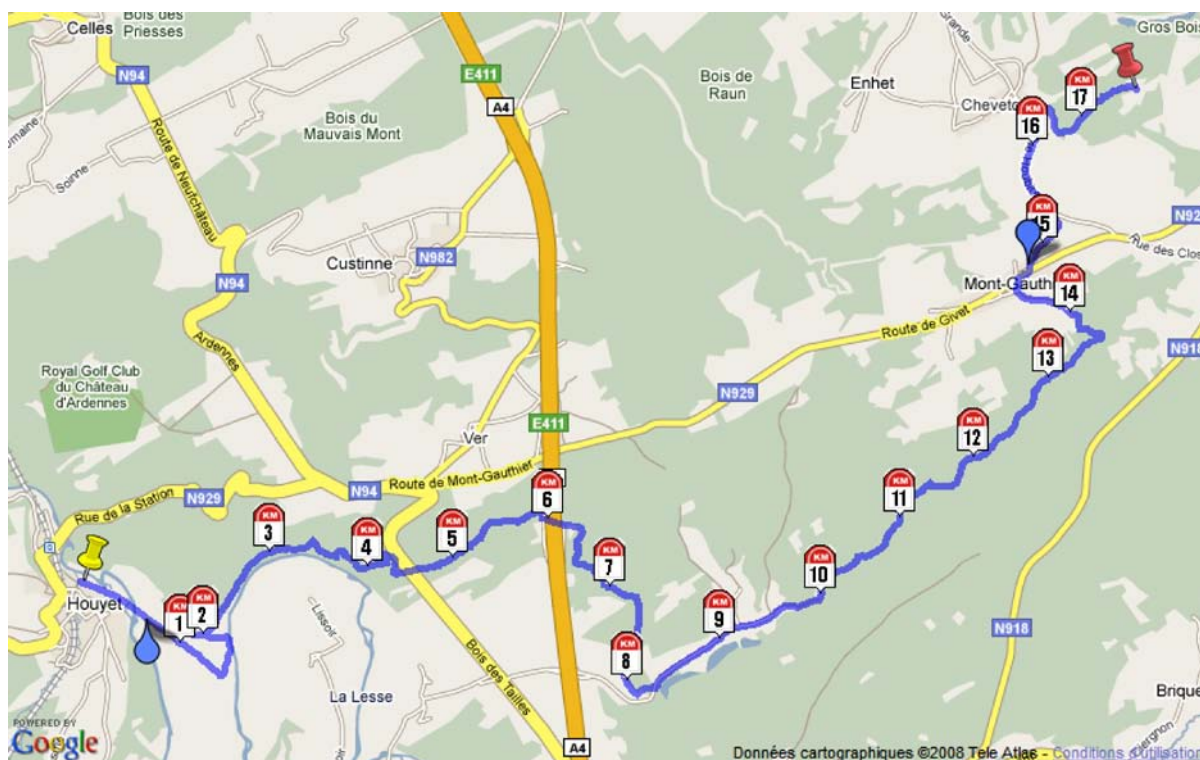

Houyet-Chevetogne

Distance: 17,577km

: Départ

: Arrivée

: Marqueur kilométrique

: Point culminant

: Point le plus bas

: Point le plus éloigné (arrivée)

Distance: 17,577km

Infos

 309m, à 14,797km du départ
50°12'39.22"N, 5°7'22.454"E

 118m, à 650,6m du départ
50°11'1.845"N, 5°1'3.617"E

Différence d'altitude 191m

Dénivelation positive 523m, soit 29,73m/km

 9,902km à vol d'oiseau, à 0m du départ
50°11'12.033"N, 5°0'35.134"E

13km 50°12'8.171"N, 5°7'30.144"E

14km 50°12'25.94"N, 5°7'39.663"E

15km 50°12'44.789"N, 5°7'27.647"E

16km 50°13'12.005"N, 5°7'23.498"E

17km 50°13'19.646"N, 5°7'44.62"E

 50°13'27.263"N, 5°8'7.848"E

 : Départ

 : Arrivée

 : Marqueur kilométrique

 : Point culminant

 : Point le plus bas

 : Point le plus éloigné (arrivée)

Données cartographiques (c)2008 Tele Atlas - Rendu par Google
www.chronorace.be - ChronoRace - Electronic Timing SPRL