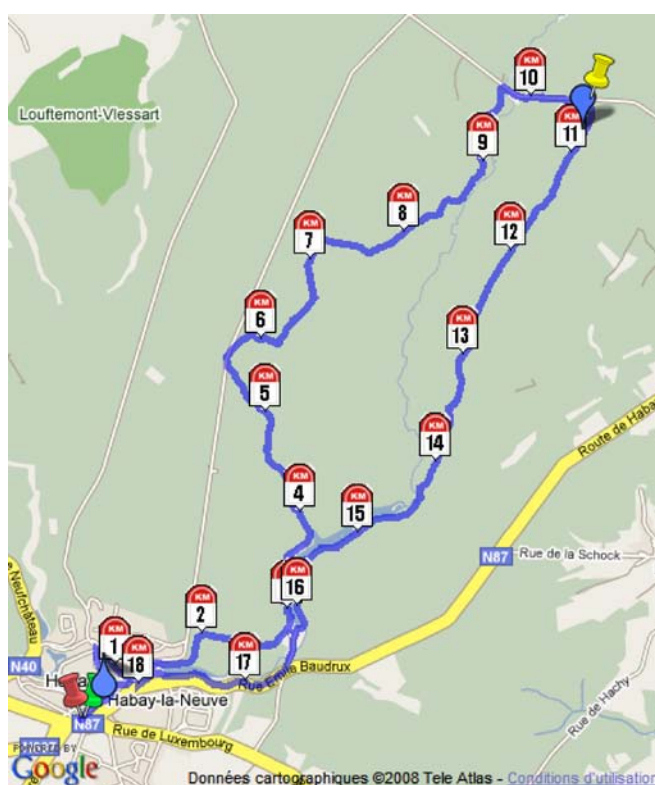

Dehlalle - Habay-la-Neuve

Distance: 18,704km

: Départ

: Arrivée

: Marqueur kilométrique

: Point culminant

: Point le plus bas

: Point le plus éloigné (arrivée)

Distance: 18,704km

Infos

 487m, à 10,771km du départ
49°46'24.154"N, 5°42'21.161"E

 376m, à 850m du départ
49°43'59.189"N, 5°38'54.305"E

Différence d'altitude 111m

Dénivelation positive 477m, soit 25,52m/km

13km 49°45'21.914"N, 5°41'29.08"E

14km 49°44'52.17"N, 5°41'17.548"E

15km 49°44'32.574"N, 5°40'43.866"E

16km 49°44'12.046"N, 5°40'17.402"E

17km 49°43'51.122"N, 5°39'55.123"E

18km 49°43'50.676"N, 5°39'9.355"E

 49°43'40.832"N, 5°38'44.945"E

: Départ

: Arrivée

: Marqueur kilométrique

: Point culminant

: Point le plus bas

: Point le plus éloigné (arrivée)

Données cartographiques (c)2008 Tele Atlas - Rendu par Google
www.chronorace.be - ChronoRace - Electronic Timing SPRL