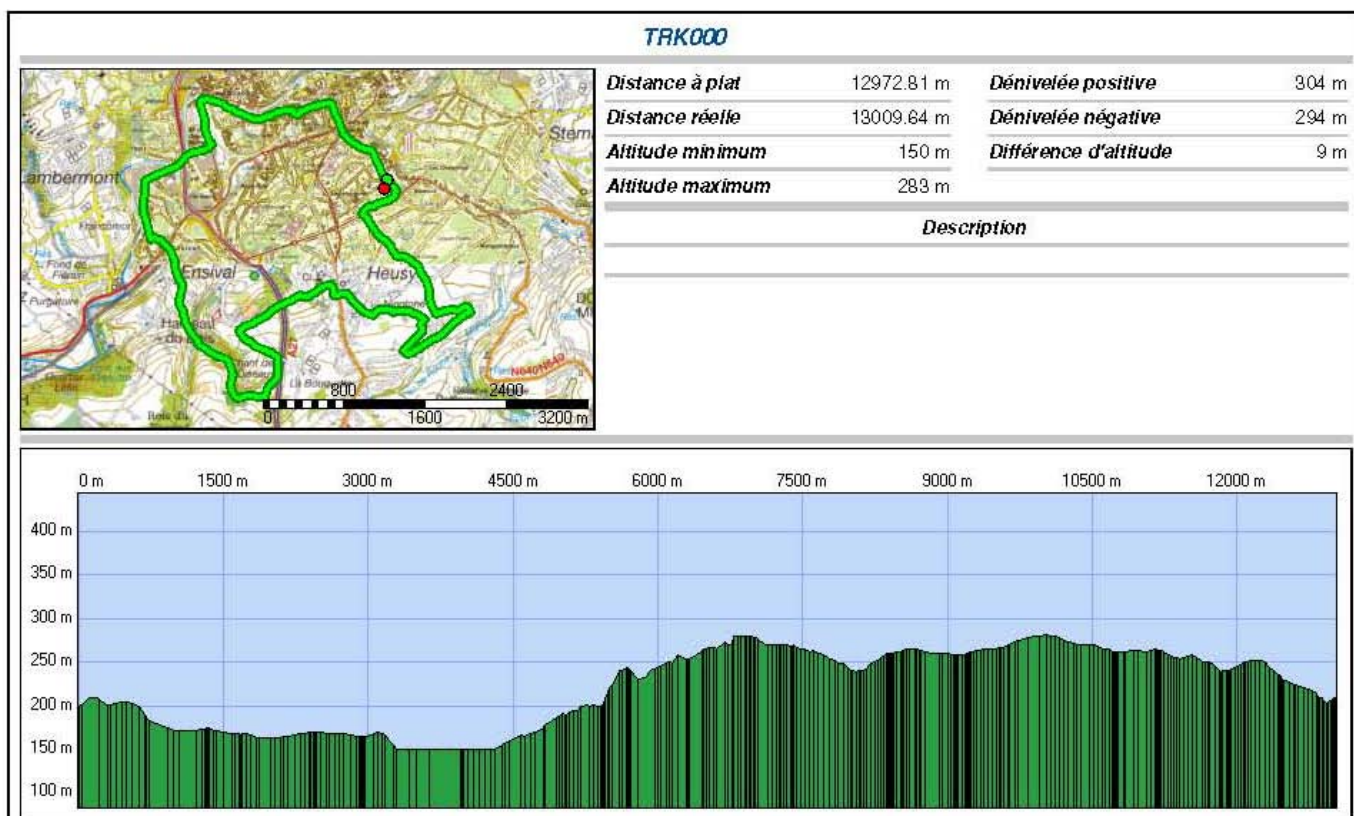

## GRAND JOGGING DE **VERVIERS**

### Relevé Zatopek – Garmin

*Parcours et dénivelé certifiés Garmin*

**GARMIN**

**CARDIO-GPS FORERUNNER**  
POUR TOUT SAVOIR DE VOTRE COURSE,  
APPUYEZ SUR "START"