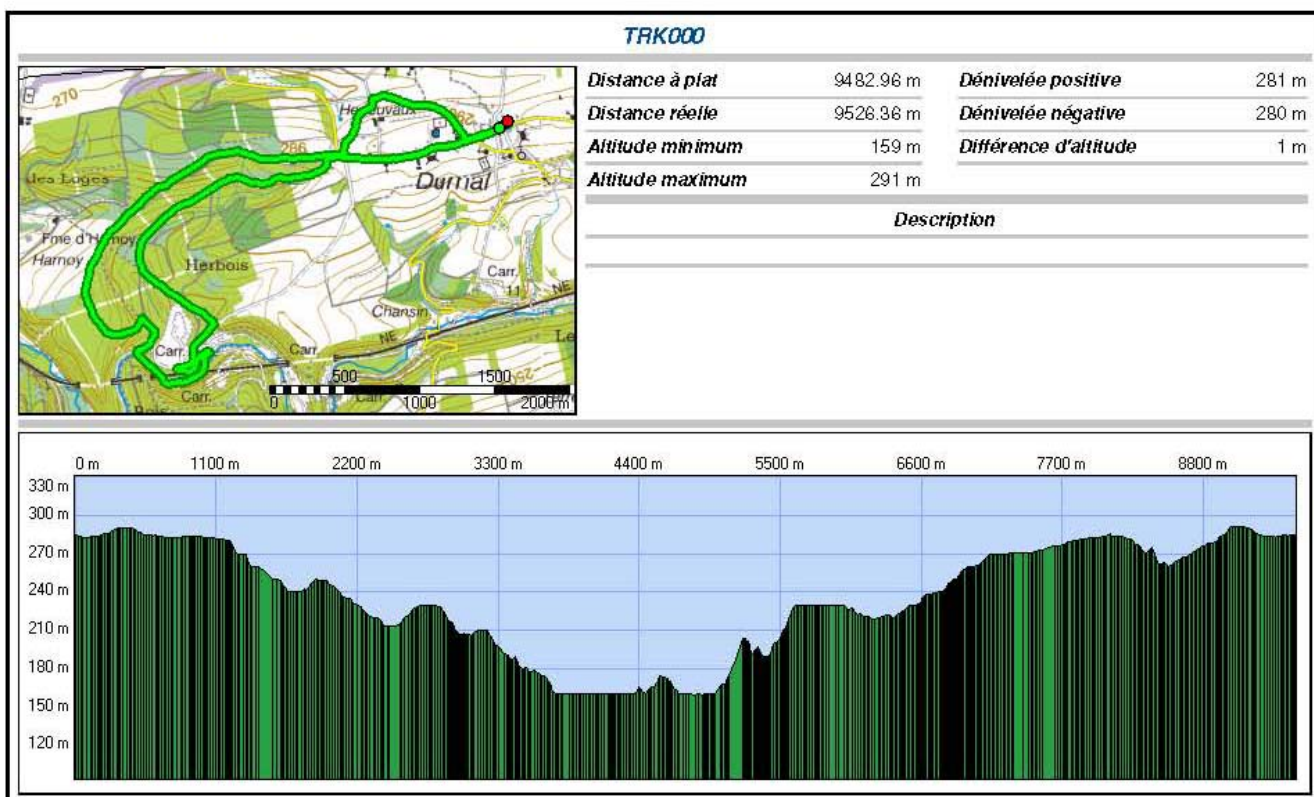

DURNAL

Relevé Zatopek – Garmin

Parcours et dénivelé certifiés Garmin

GARMIN

CARDIO-GPS FORERUNNER
POUR TOUT SAVOIR DE VOTRE COURSE,
APPUYEZ SUR "START"