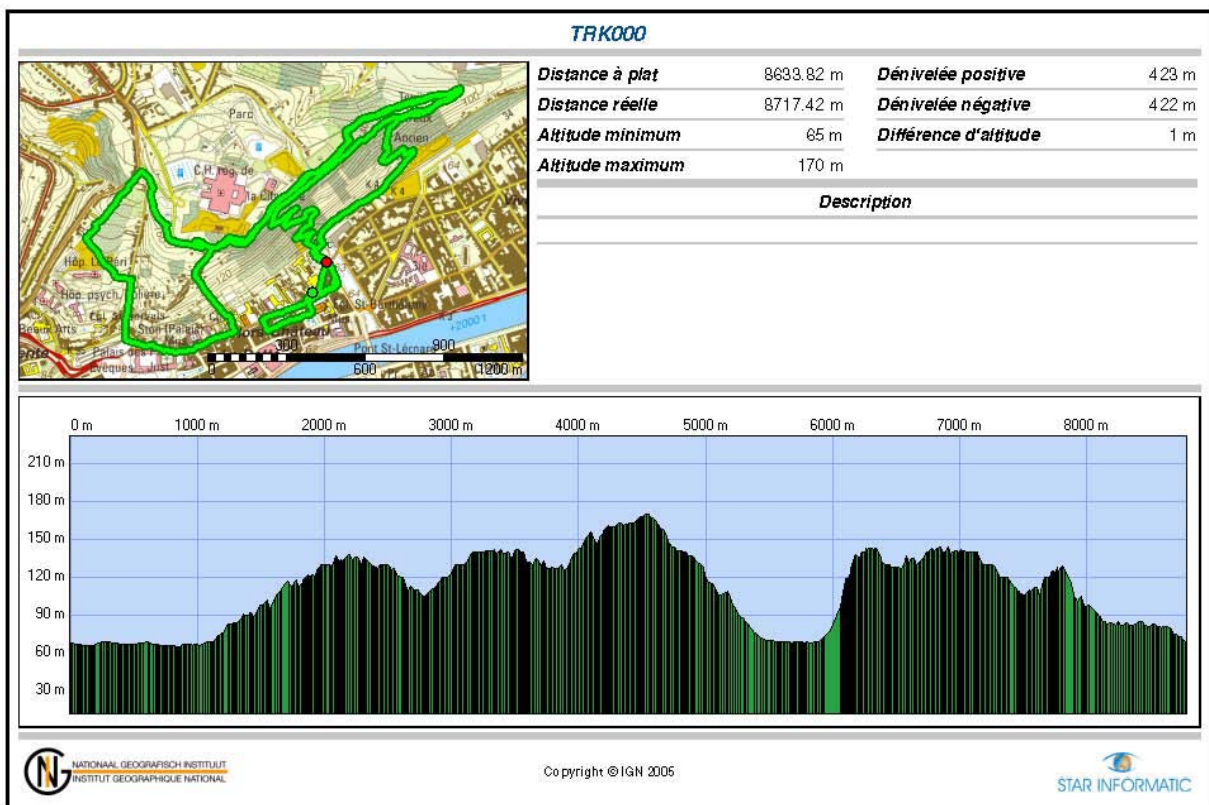

## LA CORRIDA DES REMPARTS - LIEGE

### Relevé Zatopek – Garmin

*Parcours et dénivelé certifiés Garmin*

**GARMIN**

**CARDIO-GPS FORERUNNER**  
POUR TOUT SAVOIR DE VOTRE COURSE,  
APPUYEZ SUR "START"