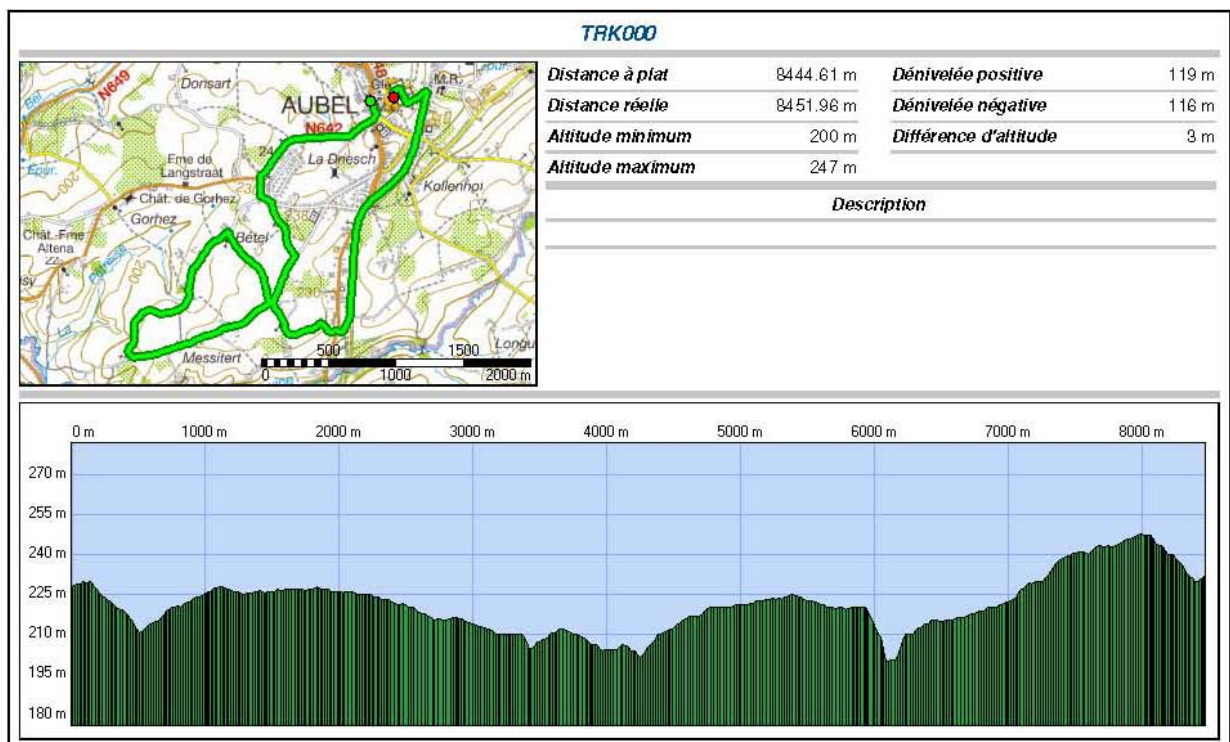

CHALLENGE LE JOUR VERVIERS :

AUBEL

Relevé Zatopek – Garmin

Parcours et dénivelé certifiés Garmin

GARMIN

CARDIO-GPS FORERUNNER
POUR TOUT SAVOIR DE VOTRE COURSE,
APPUYEZ SUR "START"